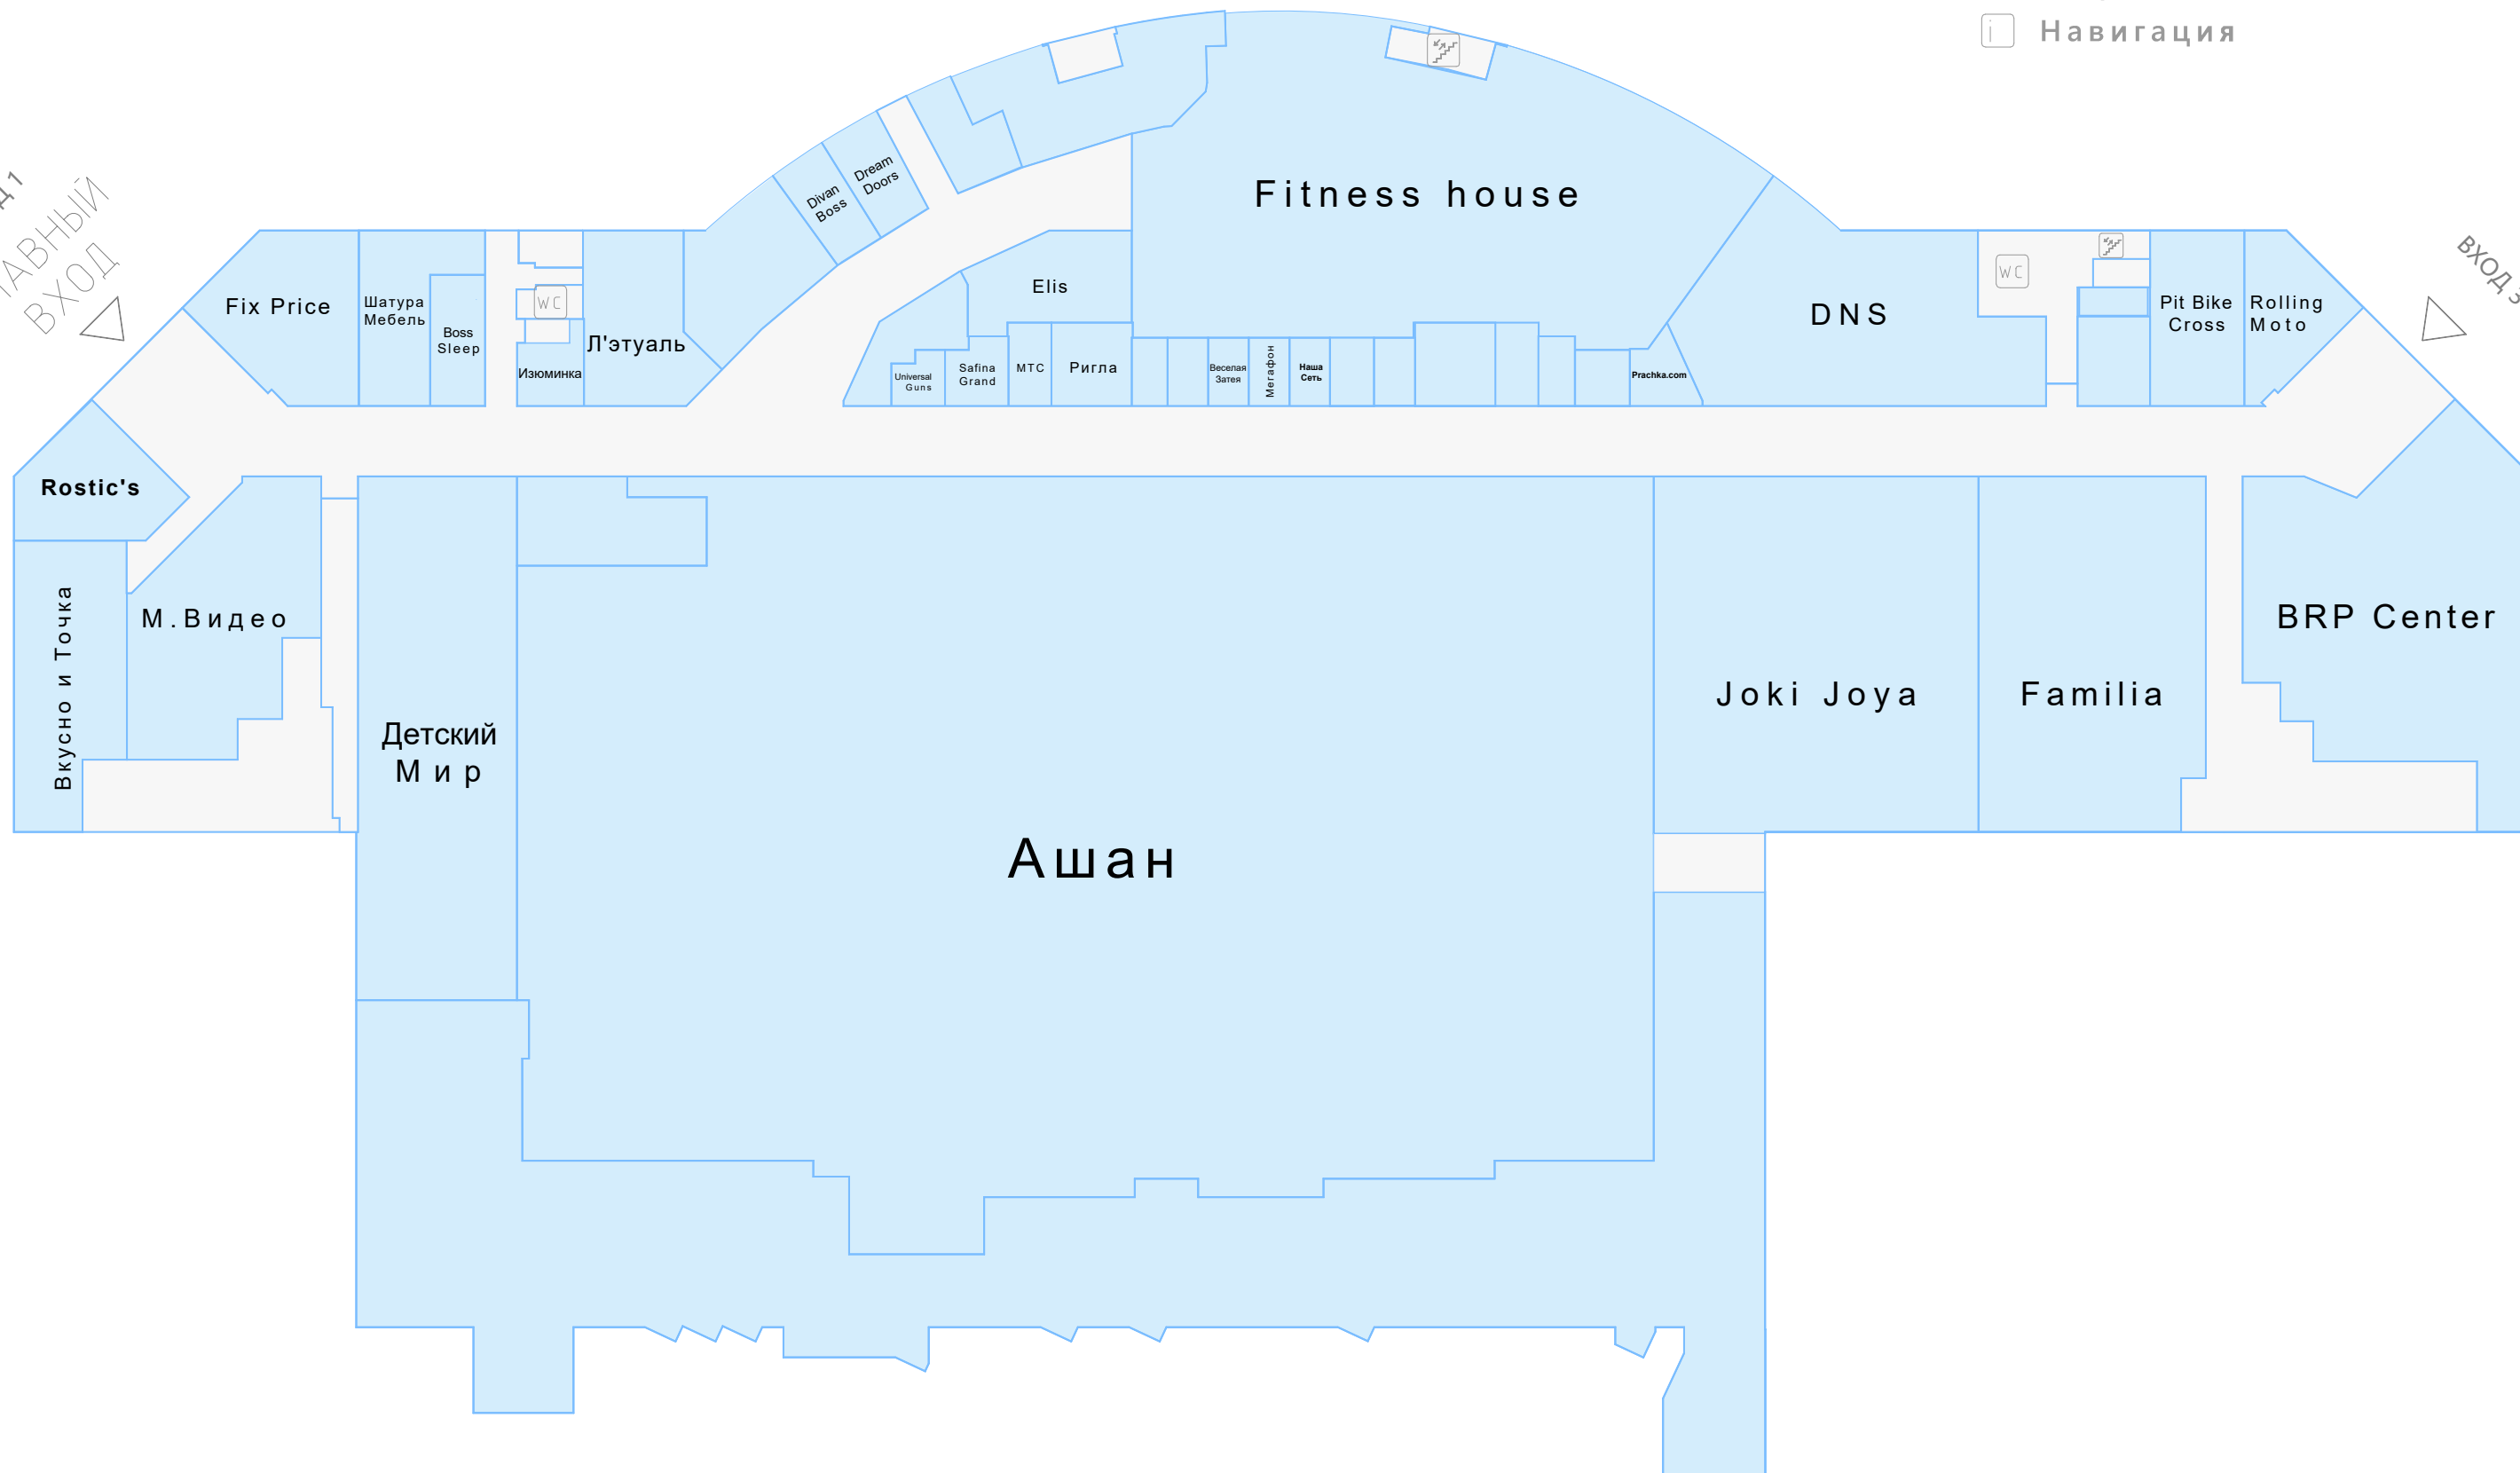

1 - Й ЭТАЖ

ВХОД 2
ВХОД
ФИТНЕСА

- Эскалатор
- Туалет
- Лестница
- Лифт
- Навигация

ВХОД 1
ГЛАВНЫЙ
ВХОД

ВХОД 3

Fix Price

Шатура
Мебель

Boss
Sleep

Июминка

Л'этуаль

Divan
Boss

Dream
Doors

Elis

Fitness house

DNS

Pit Bike
Cross

Rolling
Moto

Rostic's

Вкусно и Точка

М.Видео

Детский
Мир

Ашан

Joki Joya

Familia